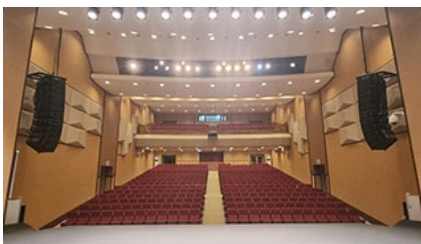

시설현황 안내

- 개 관 : 2001. 5. 12
- 대지위치 : 무안군 무안을 창포로 8
- 대지면적 : 10,670㎡(연 면 적 : 4,296.62㎡)

주요시설 및 규모

구분	면적	객석수	용도
지상1층 (2,261.3㎡)	728㎡	405석	대공연장(장애인3 포함), 무대264㎡, 객석464㎡
	280.05㎡	150석	소공연장
	155.37㎡		전시실
	171.9㎡		무안문화원
	56.19㎡		접견실, 준비실
	869.79㎡		공유면적(화장실,복도,계단 등)
지상2층 (1,381.13㎡)	250.75㎡	114석	대공연장
	211㎡		조명실
	673.29㎡		문화의 집
	246.09㎡		공유면적(2층로비, 화장실, 복도 등)
지하1층	654.19㎡		기계, 전기실, 중앙감시실, 지하저수조 등
계	4,296.62㎡	대공연장519석 소공연장150석	(공유면적포함)

대공연장