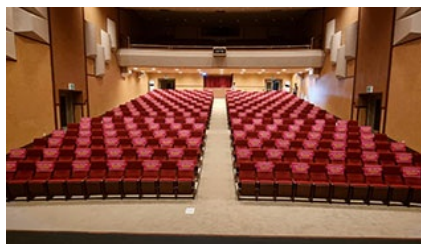

시설현황 안내

- 개 관 : 2001. 5. 12
- 대지위치 : 무안군 무안을 창포로 8
- 대지면적 : 10,670㎡(연 면 적 : 4,296.62㎡)

주요시설 및 규모

구분	면적	객석수	용도
지상1층 (2,261.3㎡)	728㎡	405석	대공연장(장애인3 포함), 무대264㎡, 객석464㎡
	280.05㎡	150석	소공연장
	155.37㎡		전시실
	171.9㎡		무안문화원
	56.19㎡		접견실, 준비실
	869.79㎡		공유면적(화장실,복도,계단 등)
지상2층 (1,381.13㎡)	250.75㎡	114석	대공연장
	211㎡		조명실
	673.29㎡		문화의 집
	246.09㎡		공유면적(2층로비, 화장실, 복도 등)
지하1층	654.19㎡		기계, 전기실, 중앙감시실, 지하저수조 등
계	4,296.62㎡	대공연장519석 소공연장150석	(공유면적포함)

대공연장