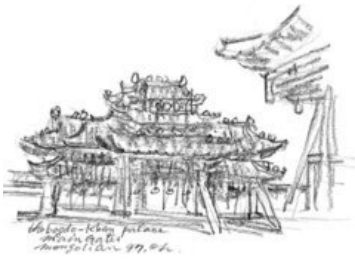

소장품 : 몽고리안 궁전
작가 : 오승우
제작년도 : 1997
재료및기법 : 스케치
규격 :