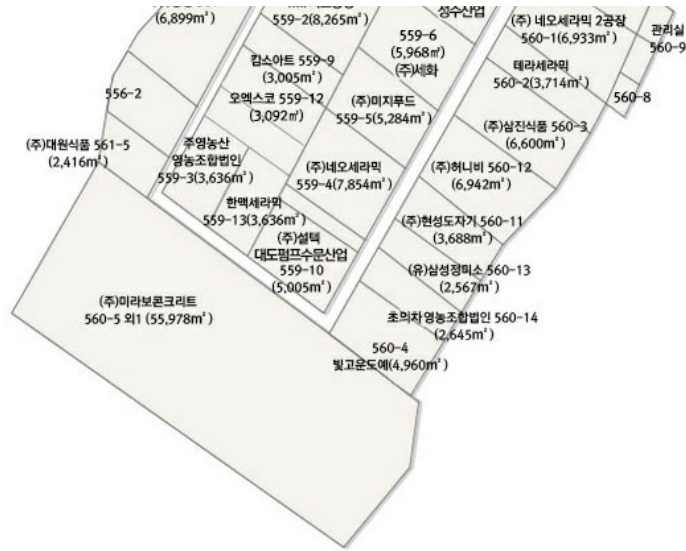

# 목차

목차	2
청계농공단지	3
현황	3
입주업체	3
청계농공단지 입주업체 배치도	4

일로농공단지	삼향농공단지	몽탄특화농공단지	청계농공단지	청계제2농공단지
--------	--------	----------	--------	----------

## 현황

단지명	청계농공단지	필지수	34
분양상태	분양완료	준공일	1992-01-26
유치업종	제조업	농공단지 종류	일반농공단지
면적	314천㎡	위치	청계면 청수리 560

## 입주업체

순번	회사명	주소	전화번호	생산품
1	(주)인포시크	청계면 청계공단길 34	061-284-1010	자동제어반(공정제어, 산업제어, 전력제어 등)
2	(주)창조산업	청계면 청계공단길 34	061-453-5153	금속명판, 간판광고물
3	(주)크리에이티브	청계면 청계공단길 34	061-453-7158	스크린 인쇄(라벨류, 데코레이션 테이프)
4	(주)청암홈 목포지점	청계면 청계공단길 37	070-4022-5580	플라스틱 창호
5	황토랑양파즙영농조합법인	청계면 청계공단길 38	061-454-9999	양파즙
6	주식회사 황금포장	청계면 청계공단길 40-7	061-453-5222	농산물 포장망(양파망, 배추망, 각종채소망), 수산물 포장망(조개망)
7	대한특수메탈	청계면 청계공단길 40-8	061-453-3681	주강, 특수강(크롬강, 망간강)
8	(주)행복홈우드테크	청계면 청계공단길 40-9	061-454-6300	방부목, 편백루바, 데크, 판재
9	주식회사 삼진우드	청계면 청계공단길 45	061-453-9117	합성목재 및 천연목재 제조, 디자인올타리
10	희망산업(주)	청계면 청계공단길 48	061-453-3701	호안블럭, 보도블럭, 벽돌
11	(주)대경	청계면 청계공단길 51	061-454-1666	해태발장
12	유진식품	청계면 청계공단길 54	061-454-1720	젓갈류(멸치액젓, 새우젓, 까나리액젓 등)
13	(주)정광	청계면 청계공단길 60-1	070-4620-9011	단조품(shaft, spindle)
14	(주)세일산업	청계면 청계공단길 60-8	061-454-0251	농수산물 포장용 포대(PP포대)
15	(주)신영하이테크	청계면 청계공단길 62	061-454-1701	자동차 프레스 금형(바디사이드 아웃터, 휠더, 도어 인아웃터 등)
16	(유)해달	청계면 청계공단길 69	061-453-0015	간판, 광고물, 전광판, 인쇄, 모형전시물, 조형물
17	(주)메종오브제 청계1공장	청계면 청계공단길 70	061-285-8044	생활도자기
18	(주)우주로프	청계면 청계공단길 76	061-454-0008	PP로프
19	목포무안신안축산업협동조합 TMF사료공장	청계면 청계공단길 77	061-452-9989	섬유질 사료(다산사료, 비육정기 등)
20	킴스아트	청계면 청계공단길 83	061-454-0557	생활도자기(식기류, 냄비 등)
21	오엑스코	청계면 청계공단길 87	061-452-5894	생활도자기(영업용 식기, 가정용 도자기 (접시, 공기, 대접, 컵))

## 청계농공단지 입주업체 배치도

※ 청계면 청수리 314,200㎡

(<http://www.muang.go.kr>)

COPYRIGHT © MUAN-GUN. ALL RIGHTS RESERVED.

MUAN