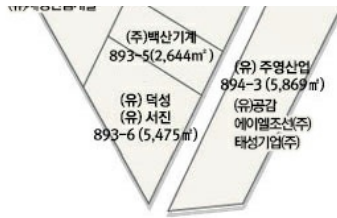

COPYRIGHT © MUAN-GUN. ALL RIGHTS RESERVED.