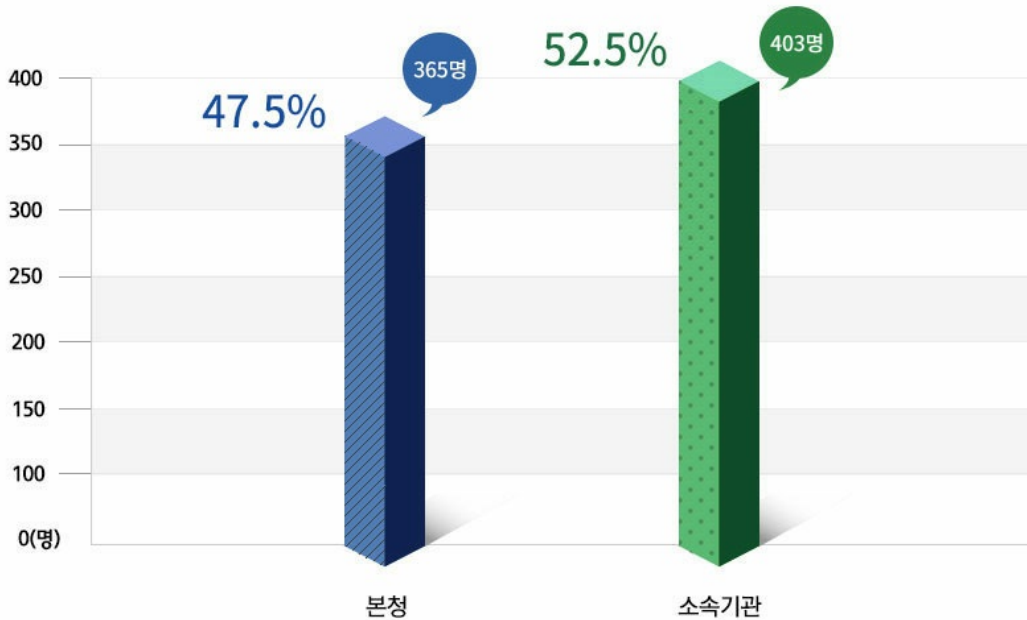

Muan Web Contents

2021년 11월 29일 20시 36분

목차

목차	2
현상공무원 비율	3
본청·소속기관 비율	3
시군구·읍면동 비율	3

본청-소속기관 비율

본청	본청비율	소속기관	소속기관 비율
365	47.5%	403	52.5%

시군구 · 읍면동 비율

시군구

읍면동

시군구	시군구 비율	읍면동	읍면동 비율
584	76%	184	24.0%

COPYRIGHT © MUAN-GUN. ALL RIGHTS RESERVED.

MUAN

Web Contents

 무안군