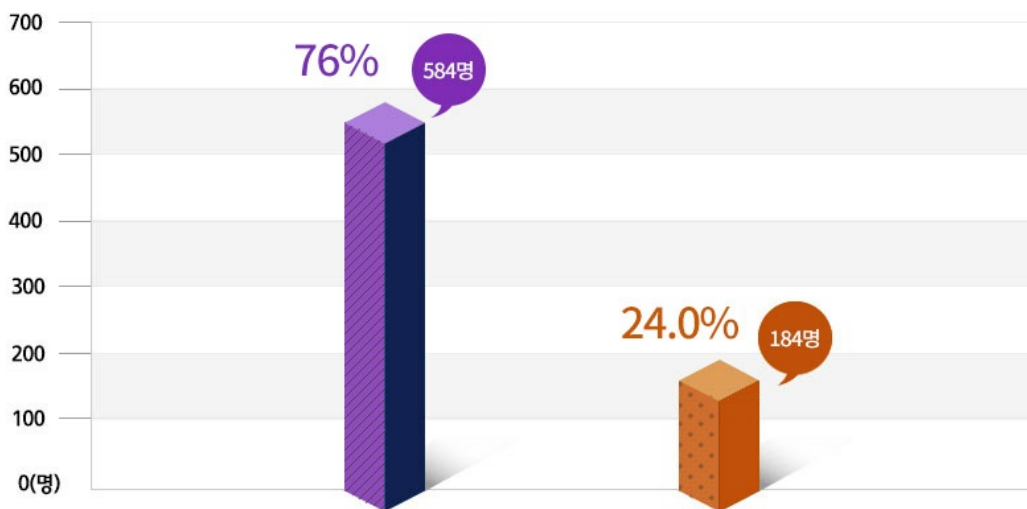

Muan Web Contents

2021년 11월 29일 20시 36분

목차

목차	2
현상공무원 비율	3
본청·소속기관 비율	3
시군구·읍면동 비율	3

본청-소속기관 비율

본청	본청비율	소속기관	소속기관 비율
365	47.5%	403	52.5%

시군구 · 읍면동 비율

시군구