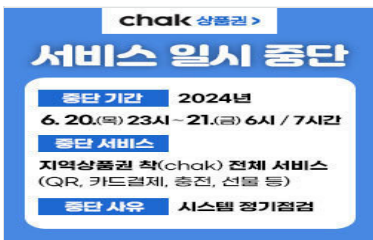

Muan Web Contents

2026년 05월 10일 21시 52분

목차

목차	2
팝업존NEW	3

행정안전부 공직선거 비리 익명신고

노출기간 : 2025-04-17 00:00:00 ~ 2025-06-03 00:00:00

URL : <https://www.mois.go.kr/frt/sub/a03/corruptionDeclareInfo/screen.do>

지역상품권 착(chak) 서비스 일시 중단 안내

노출기간 : 2024-06-12 00:00:00 ~ 2024-06-24 00:00:00

URL : #none

가정의 달 기념

노출기간 : 2026-05-04 16:00:00 ~ 2026-05-24 23:00:00

URL : /images/www/popup/pop_link_260504_01.jpg

축산업 영입에 따른 준수사항 안내

노출기간 : 2026-04-30 09:00:00 ~ 2026-12-31 23:00:00