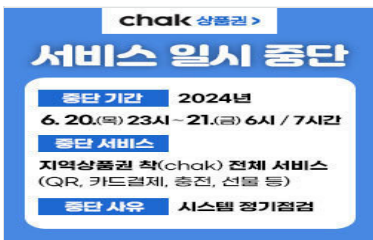

Muan Web Contents

2026년 06월 18일 04시 16분

목차

목차	2
팝업존NEW	3

행정안전부 공직선거 비리 익명신고

노출기간 : 2025-04-17 00:00:00 ~ 2025-06-03 00:00:00

URL : <https://www.mois.go.kr/frt/sub/a03/corruptionDeclareInfo/screen.do>

지역상품권 착(chak) 서비스 일시 중단 안내

노출기간 : 2024-06-12 00:00:00 ~ 2024-06-24 00:00:00

URL : #none

전남 · 광주 통합에 따른 지적공부 열람 및 발급 중단 안내 new

노출기간 : 2026-06-17 00:00:00 ~ 2026-07-01 23:00:00

URL : #none

6월은 제1기분 자동차세 납부의 달입니다. new

노출기간 : 2026-06-16 00:00:00 ~ 2026-07-03 23:00:00

URL : #none

농지 전수조사 기간 중 농지 임차농 보호 신고센터

노출기간 : 2026-06-11 13:00:00 ~ 2026-12-31 23:00:00

URL : <https://njjy.mafra.go.kr/njjy/main/farmTotSrvyDclrCntr.do>

2026년도 전략작물직불(동계) 등록정보 공개

노출기간 : 2026-06-08 10:53:00 ~ 2026-06-22 23:00:00